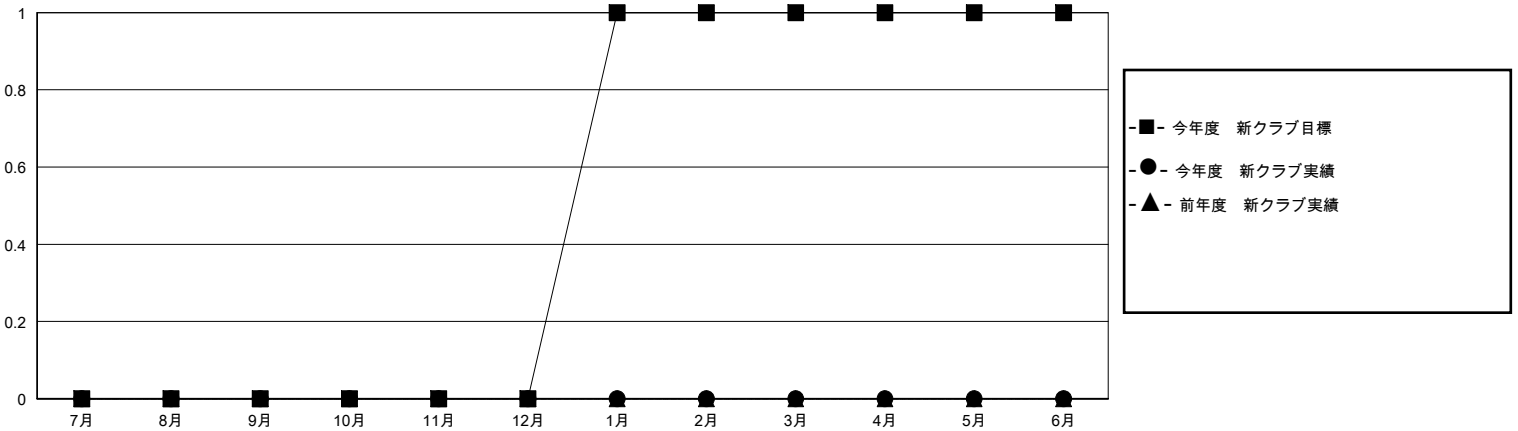

MONTHLY MEMBERSHIP PROGRESS REPORT

District 335 D

Results as of: 2/29/2024

GMT:

地域 JAPAN

GMT会則地域

クラブ			
結果 : 2023-2024			
四半期	新クラブ目標	新クラブ	解散クラブ
7月/8月/9月	0	0	0
10月/11月/12月	0	0	0
1月/2月/3月	1	0	0
4月/5月/6月	0	0	0

名			
結果 : 2023-2024			
四半期	会員純増目標	会員増強実績	退会者(転籍を含む)実際
7月/8月/9月	5	37	14
10月/11月/12月	15	17	24
1月/2月/3月	10	22	12
4月/5月/6月	5	0	0

新クラブ目標及び実績累計

会員目標及び実績累計

解散クラブ: 0	32 CLUBS OF 54 一名以上の新会員を登録	男女別 男性 1,309 (82.90%) 女性 270 (17.10%)
退会者 物故会員 5 クラブ解散 0 その他 45 合計 50	会員累計データを見るには、ここをクリック	世帯主/家族会員合計 284 国際会費半額の家族会員 151