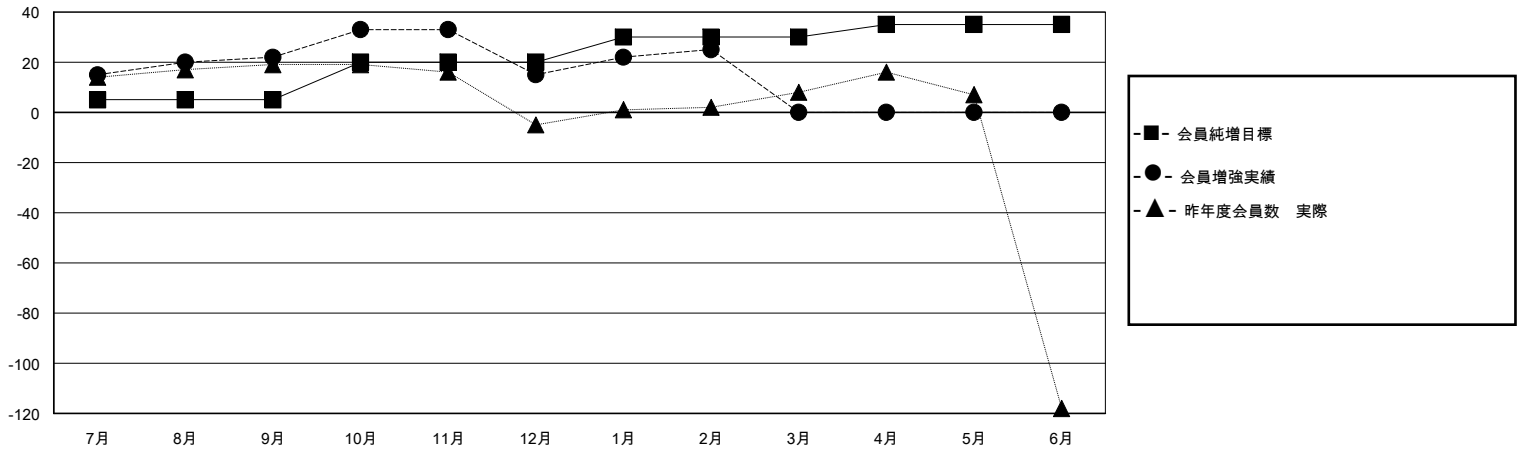

MONTHLY MEMBERSHIP PROGRESS REPORT

District 335 D

Results as of: 2/29/2024

GMT:

地域 JAPAN

GMT会則地域

クラブ			
結果 : 2023-2024			
四半期	新クラブ目標	新クラブ	解散クラブ
7月/8月/9月	0	0	0
10月/11月/12月	0	0	0
1月/2月/3月	1	0	0
4月/5月/6月	0	0	0

名			
結果 : 2023-2024			
四半期	会員純増目標	会員増強実績	退会者(転籍を含む)実際
7月/8月/9月	5	37	14
10月/11月/12月	15	17	24
1月/2月/3月	10	22	12
4月/5月/6月	5	0	0

新クラブ目標及び実績累計

会員目標及び実績累計

解散クラブ: 0	32 CLUBS OF 54 一名以上の新会員を登録	男女別 男性 1,309 (82.90%) 女性 270 (17.10%)
退会者 物故会員 5 クラブ解散 0 その他 45 合計 50	会員累計データを見るには、ここをクリック	世帯主/家族会員合計 284 国際会費半額の家族会員 151